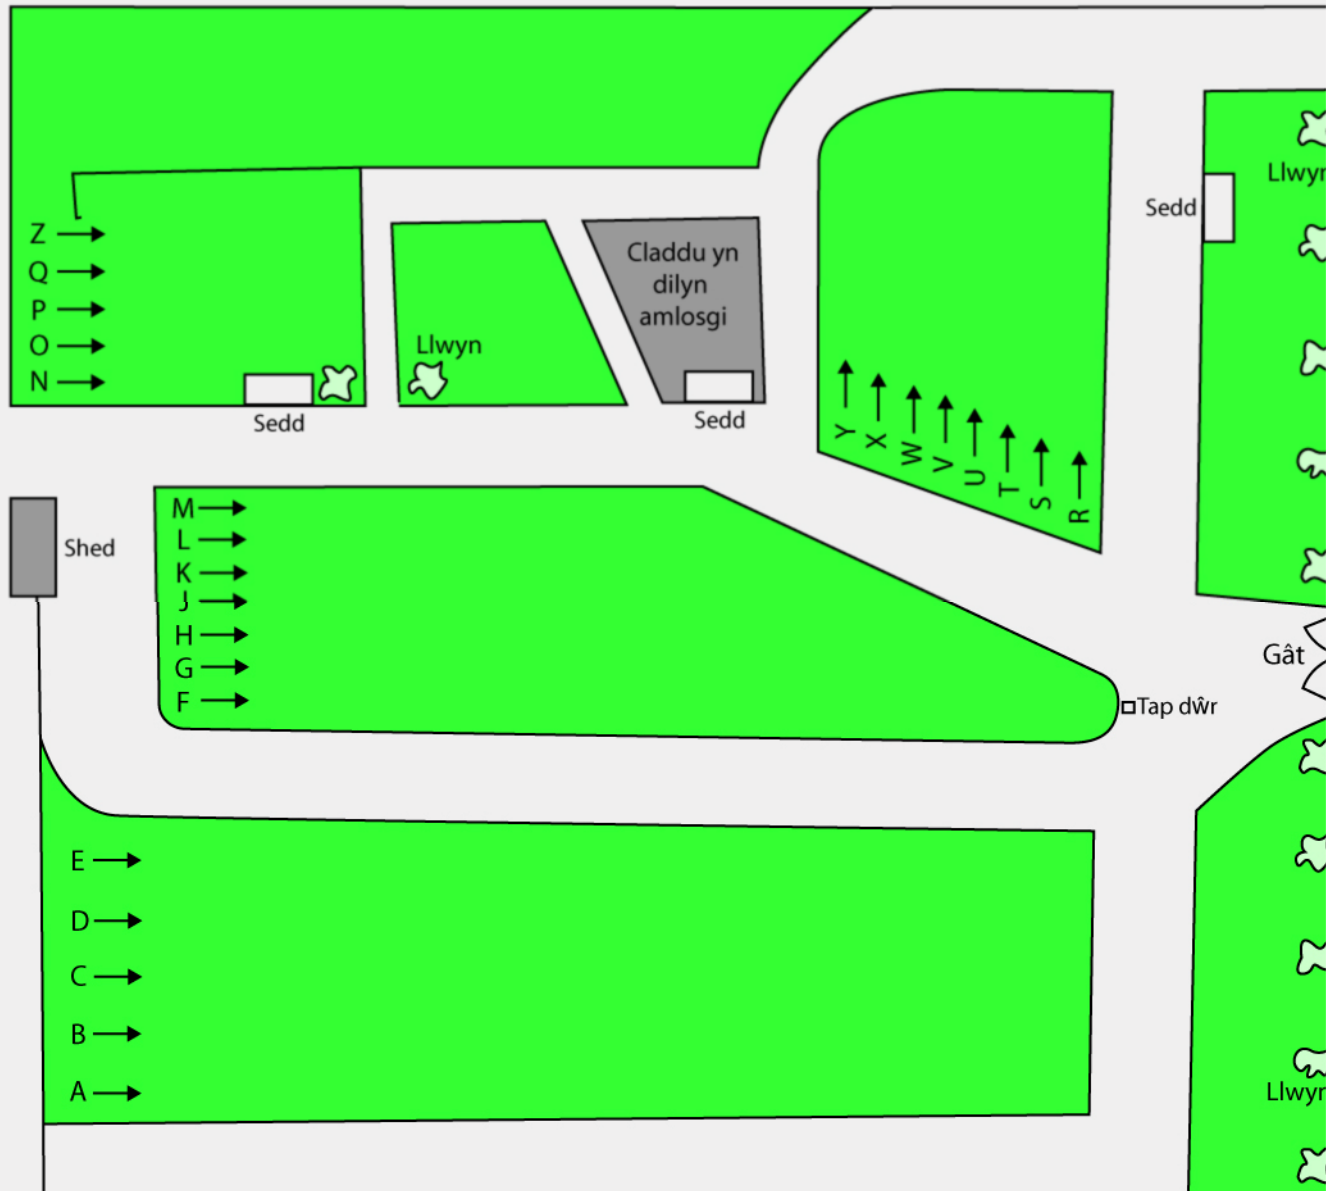

*Mynwent y Garn,
Bow Street*

Agorwyd 1875

Lluniwyd y rhestr gan Eddie Jones

Ysgol

A1

1	Catherine Rees 24/3/1935 John Rees 28/10/1914 Mile End, Llundain Mary James Rees 30/10/1916 Elizabeth Ann Meyler 1/11/1968	18	Richard Morgans 1/2/1912 Brynbala	
2	Evan Rees 27/2/1875 [Y cyntaf i'w gladdu yn y fynwent]	19	Elizabeth Jane Morgan 25/5/1892 Margaretta Morgan 14/2/1893	
3	David Lloyd Roberts 17/3/1875 Garibaldi House, Borth Campbell Septimus Roberts 20/8/1883	20	Richard Morgan 22/3/1879	
4	Robert Pritchard Roberts 16/3/1898 Martha Roberts 30/12/1934 Llewelyn Thring Roberts 14/5/1899 Edgar Octavius Roberts 29/6/1900	21/22 ?	23	Margaret Louisa Rees 13/4/1876 Llundain David Jenkin Rees 7/4/1880 Morgan James Rees 19/7/1881
5	David Lewis 16/11/1895 Penybont Ebenezer Lewis 20/3/1890	24/25 ?		
6	Ann Lewis 20/3/1875	26/27	Anne Rees, Borth ?/2/1906 Capt. John Rees 8/5/1880 Acorn, Borth	
7/8	Moses Thomas 6/5/1875 Borth Margaret Thomas 29/8/1881	28	?	
9	Thomas Davies 28/6/1890 Frongog	29	Margaret Jenkins 20/11/1911 Borth	
10	Richard Davies 21/2/1884 Frondeg		Carreg rydd ? D. J. James 1/2/1892 Borth	
11	William Davies 28/3/1880			
12	Elizabeth Davies 24/6/1887	30	John Jenkins 1/3/1900 Adeilade, Borth Margaret Jonkins 24/11/1900	
13	John Davies 28/10/1875			
14/15	?			
16	Janet Lewis 1/1/1876 Nant-y-fallen	31	Eleanor Jenkins, Borth	
17	Mary Ann Morgan 4/6/1900 Brynbala Richard Morgan Jones 14/10/1910 23 Stoney Lane, Llundain	32	?	
		33/34	William Lewis 29/9/1904 Bow Street Mary Lewis 1/2/1940	