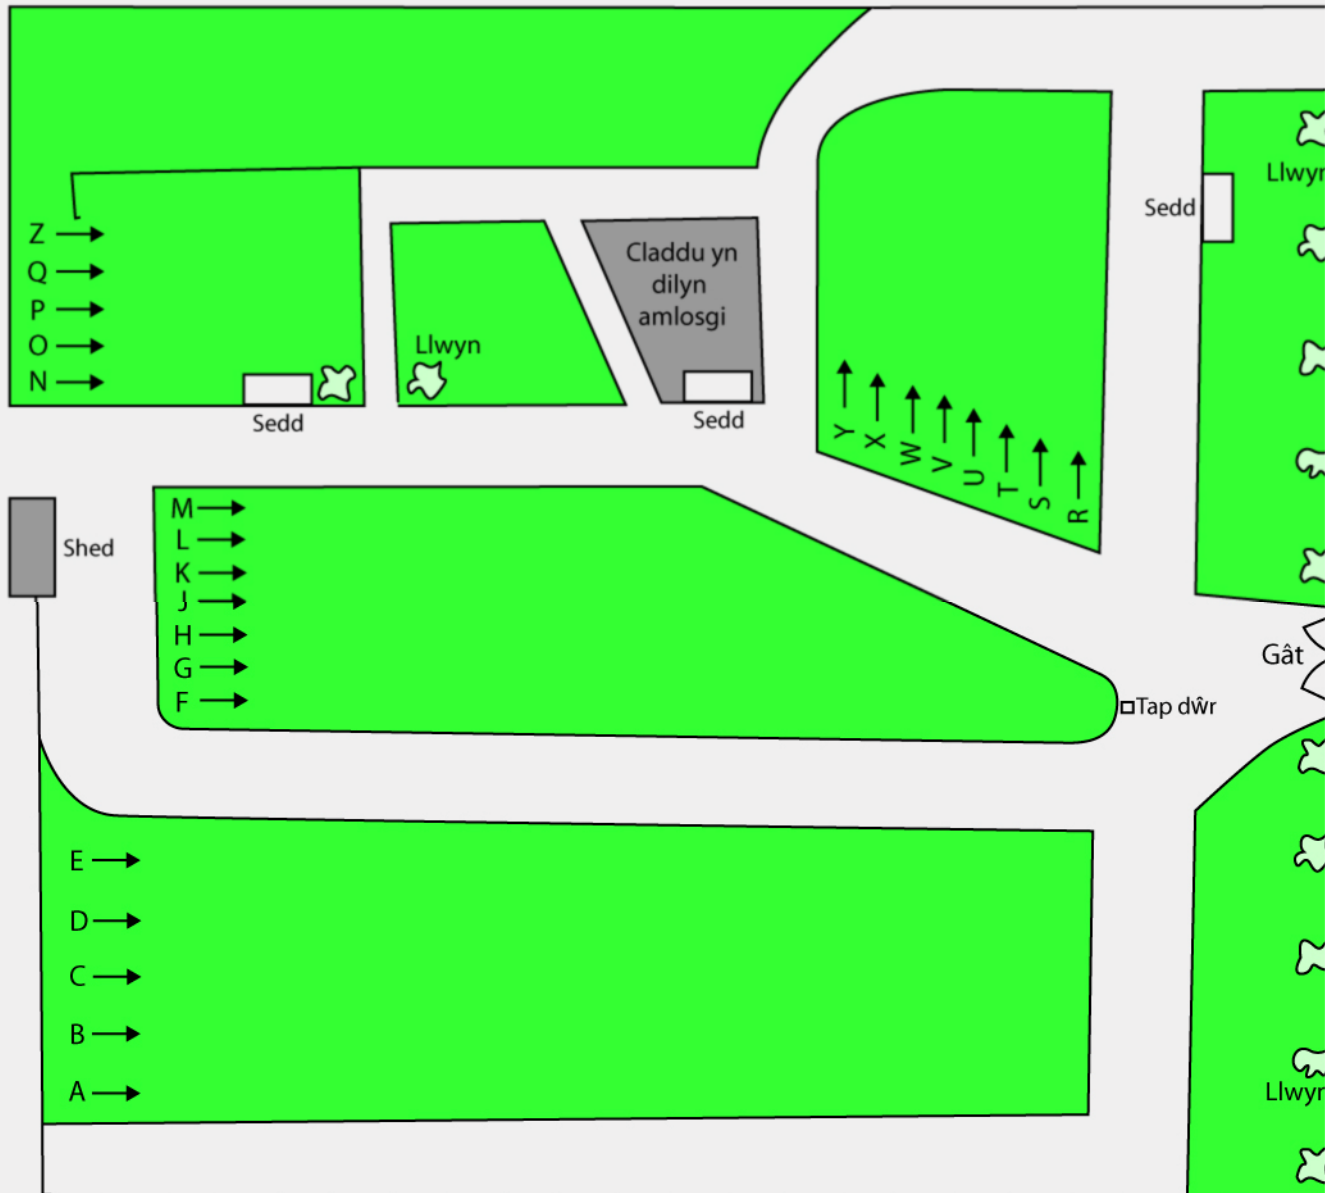

*Mynwent y Garn,
Bow Street*

Agorwyd 1875

Lluniwyd y rhestr gan Eddie Jones

Ysgol

A1

1	Catherine Rees 24/3/1935 John Rees 28/10/1914 Mile End, Llundain Mary James Rees 30/10/1916 Elizabeth Ann Meyler 1/11/1968	18	Richard Morgans 1/2/1912 Brynbala	
2	Evan Rees 27/2/1875 [Y cyntaf i'w gladdu yn y fynwent]	19	Elizabeth Jane Morgan 25/5/1892 Margaretta Morgan 14/2/1893	
3	David Lloyd Roberts 17/3/1875 Garibaldi House, Borth Campbell Septimus Roberts 20/8/1883	20	Richard Morgan 22/3/1879	
4	Robert Pritchard Roberts 16/3/1898 Martha Roberts 30/12/1934 Llewelyn Thring Roberts 14/5/1899 Edgar Octavius Roberts 29/6/1900	21/22 ?	23	Margaret Louisa Rees 13/4/1876 Llundain David Jenkin Rees 7/4/1880 Morgan James Rees 19/7/1881
5	David Lewis 16/11/1895 Penybont Ebenezer Lewis 20/3/1890	24/25 ?		
6	Ann Lewis 20/3/1875	26/27	Anne Rees, Borth ?/2/1906 Capt. John Rees 8/5/1880 Acorn, Borth	
7/8	Moses Thomas 6/5/1875 Borth Margaret Thomas 29/8/1881	28	?	
9	Thomas Davies 28/6/1890 Frongog	29	Margaret Jenkins 20/11/1911 Borth	
10	Richard Davies 21/2/1884 Frondeg		Carreg rydd ? D. J. James 1/2/1892 Borth	
11	William Davies 28/3/1880			
12	Elizabeth Davies 24/6/1887	30	John Jenkins 1/3/1900 Adeilade, Borth Margaret Jonkins 24/11/1900	
13	John Davies 28/10/1875			
14/15	?			
16	Janet Lewis 1/1/1876 Nant-y-fallen	31	Eleanor Jenkins, Borth	
17	Mary Ann Morgan 4/6/1900 Brynbala Richard Morgan Jones 14/10/1910 23 Stoney Lane, Llundain	32	?	
		33/34	William Lewis 29/9/1904 Bow Street Mary Lewis 1/2/1940	